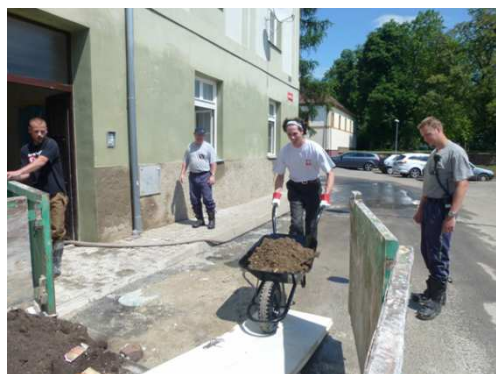

Dobrovolníci z Moravy spolupracovali také s hasiči.